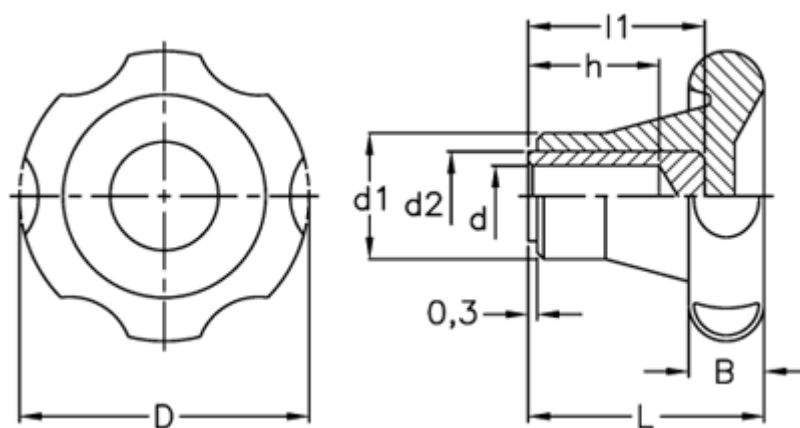

Varenummer: 2302075221
Beskrivelse: E+G Stjernegreb
VL.155/70 A-10

Mål

B	= 18
D	= 69
d1	= 27
d2	= 18
d H9	= 10
h	= 25
L	= 42
l1	= 31